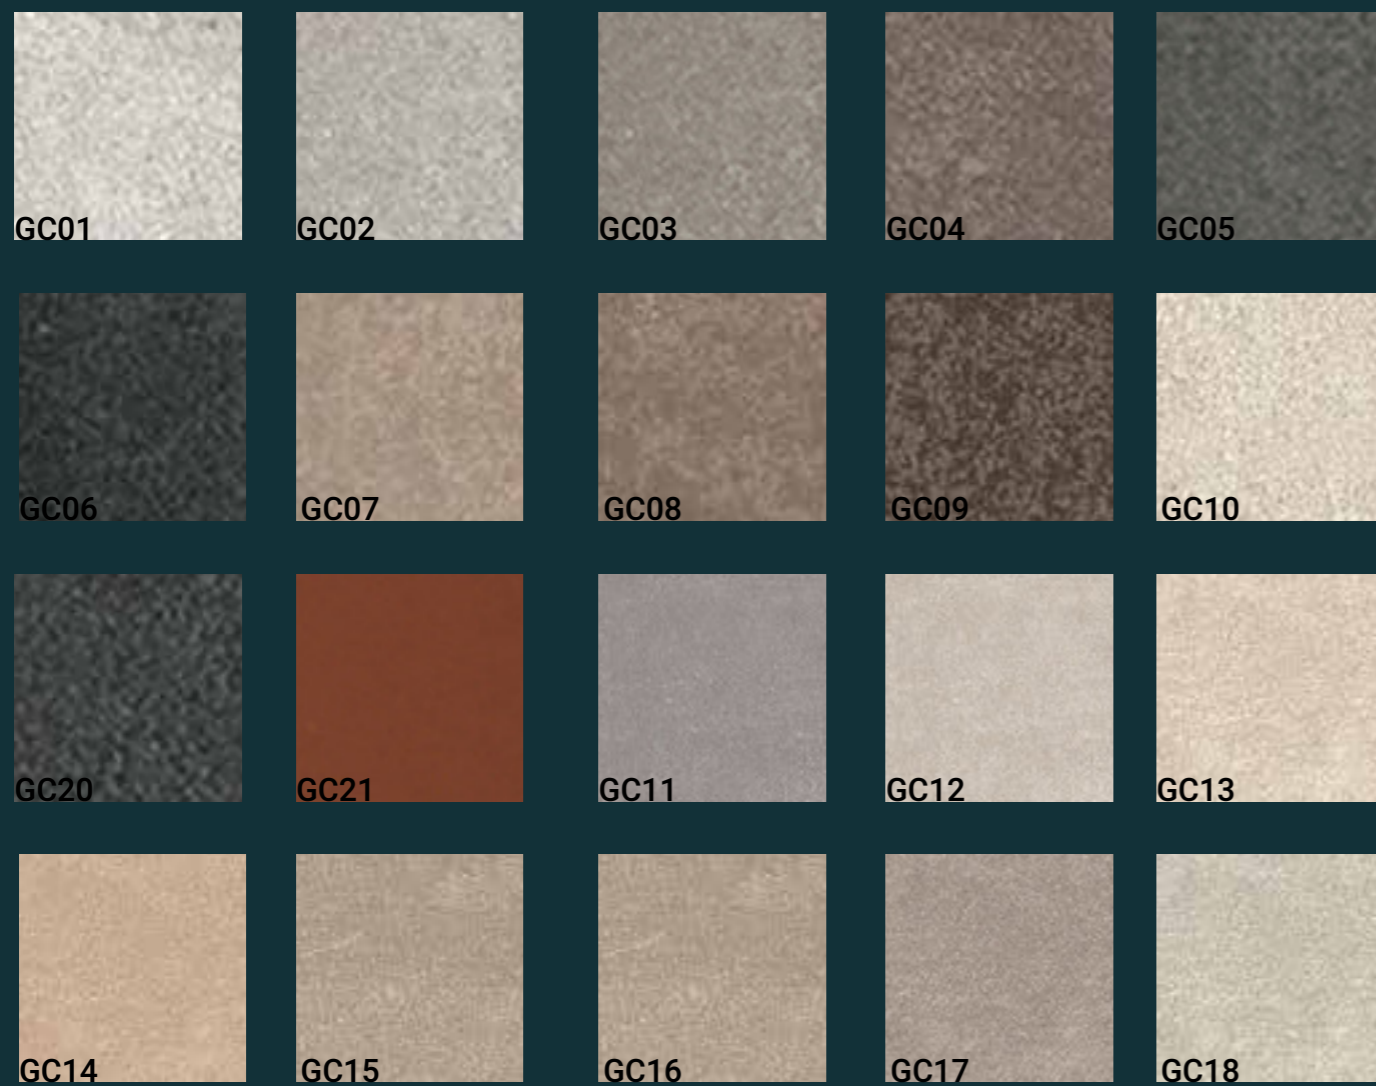

NOTRE TOP 3

#1 GLOCAL L'incontournable !

Avec 20 coloris, 27 formats, 3 finitions & 2 épaisseurs «Glocal» est une collection contemporaine «extralarge», qui trouve sa place dans tous les espaces de la maison.