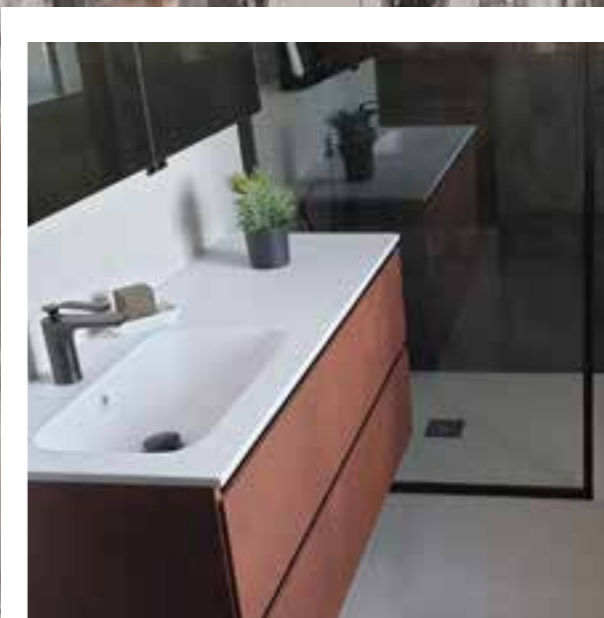

Réalisation

Carrelage ARCHE FABULA 60x120

INDUSTRIELLE

TROUVEZ VOTRE STYLE