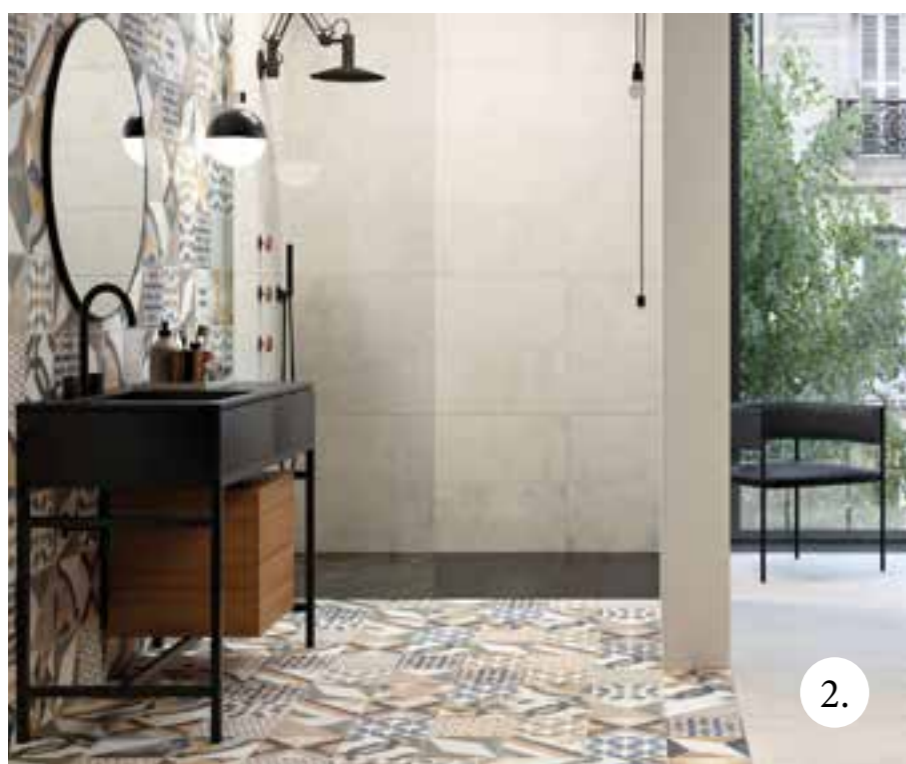

CARRELAGE SALLE DE BAIN

LES CARREAUX DE CIMENT

1. Mur : TERRA ASTRO VERS.F 20x20 / TERRA NERO 20x20
2. Sol et mur lavabo : GRAPHIS FORMELLA MIX 20x20 - Sol et douche : GRAPHIS BIANCO 30x60
3. Murs : EVEN IVORY 35x100 / Décor MEDLEY WARM 35x100
4. Sol : CEMENTINA VINTAGE 20x20
5. Murs : DAHLIA DAISY NIGHT 15x15 / LEAD MATT 60x120