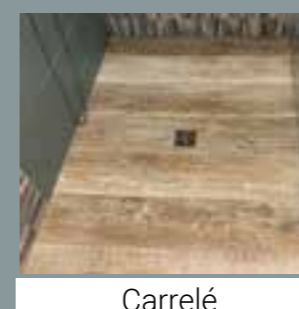

DÉFINISSEZ VOS BESOINS

1 : LE RECEVEUR

Carrelé

2 : LE TYPE D'EVACUATION

3 : LA CONFIGURATION

4 : LA PAROI

5 : LE TYPE DE ROBINETTERIE

6 : LA FORME DE LA ROBINETTERIE

7 : ÉQUIPEMENTS COMPLÉMENTAIRES

OU AUTRES ...