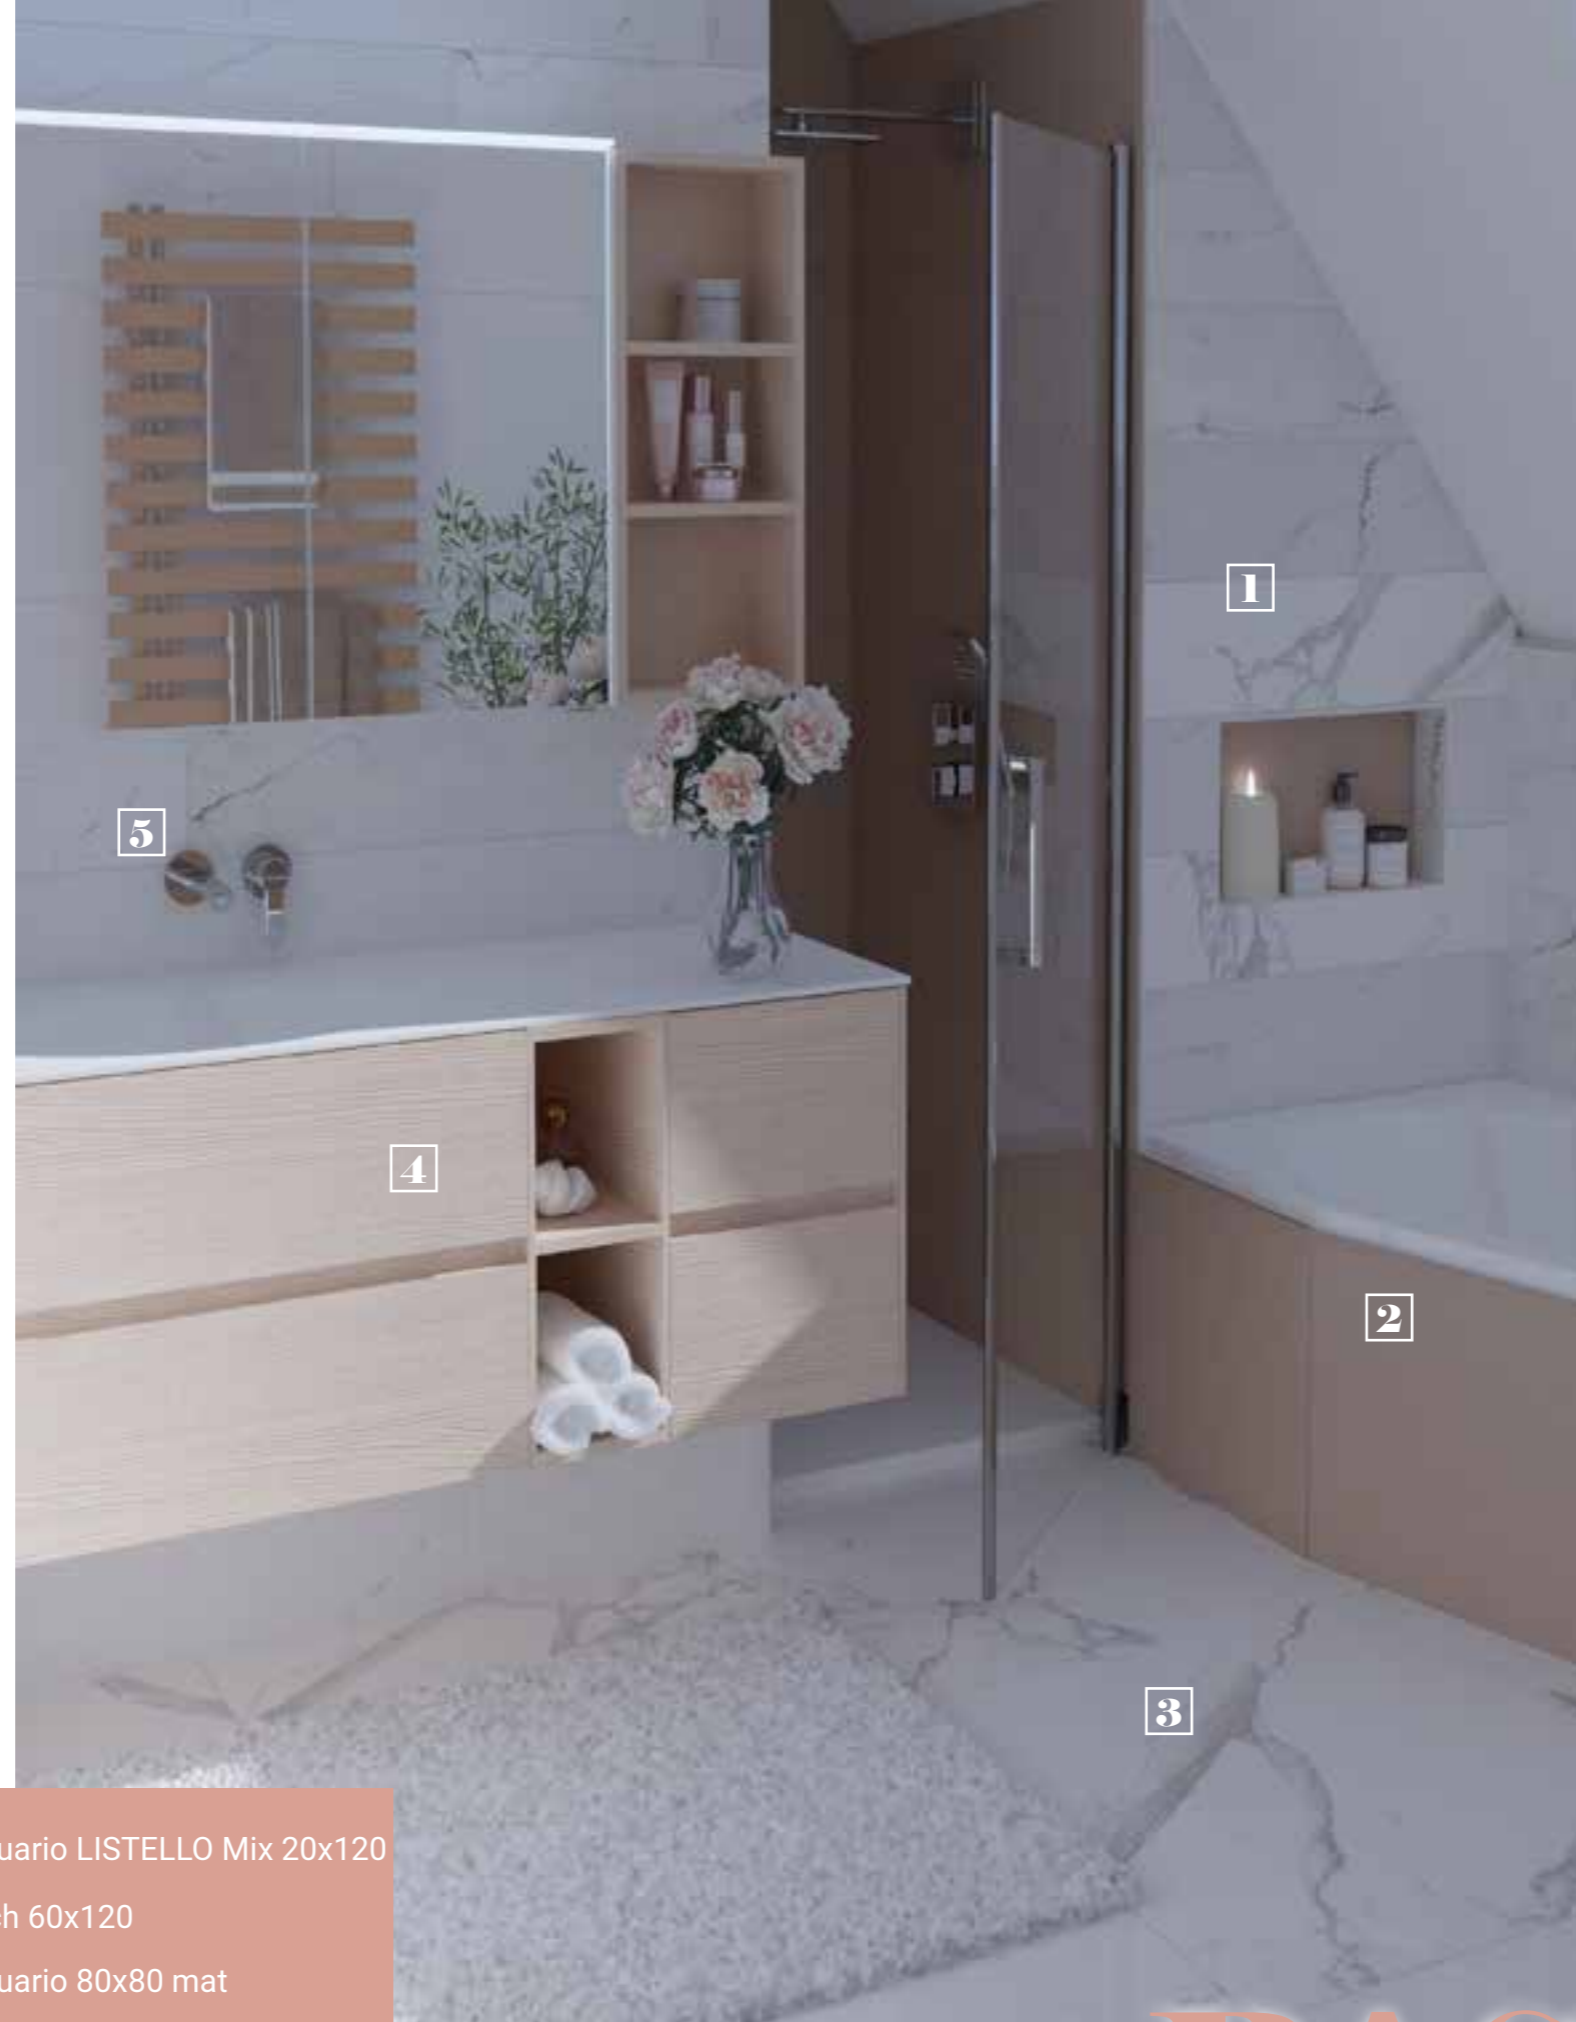

3 Carrelage décoratif FLEUR MADELEINE 15x15

4 Miroir UNIQUE l.70cm h.90cm

RETRO CHIC

Carrelage décoratif
COLORFUL SELECTA
Turquoise 30x90

Carrelage mural 15x15
CONTEMPORARY
NELLY ROSE QUARTZ

Vase terrazzo rose
ZUIVER FAJEN
diam.15cm h.25cm

Vasque à poser en
céramique BERGAMO
59x39x13cm

Carrelage mural ARTS
TIP NUDE 20x50

Réalisation

🗝 Décor PAPIER MERVEILLE 60x120

PASTEL

1 Carrelage marbré MARBLE EXPERIENCE Statuario LISTELLO Mix 20x120

2 Carrelage uni poudré ELEMENT DESIGN Peach 60x120