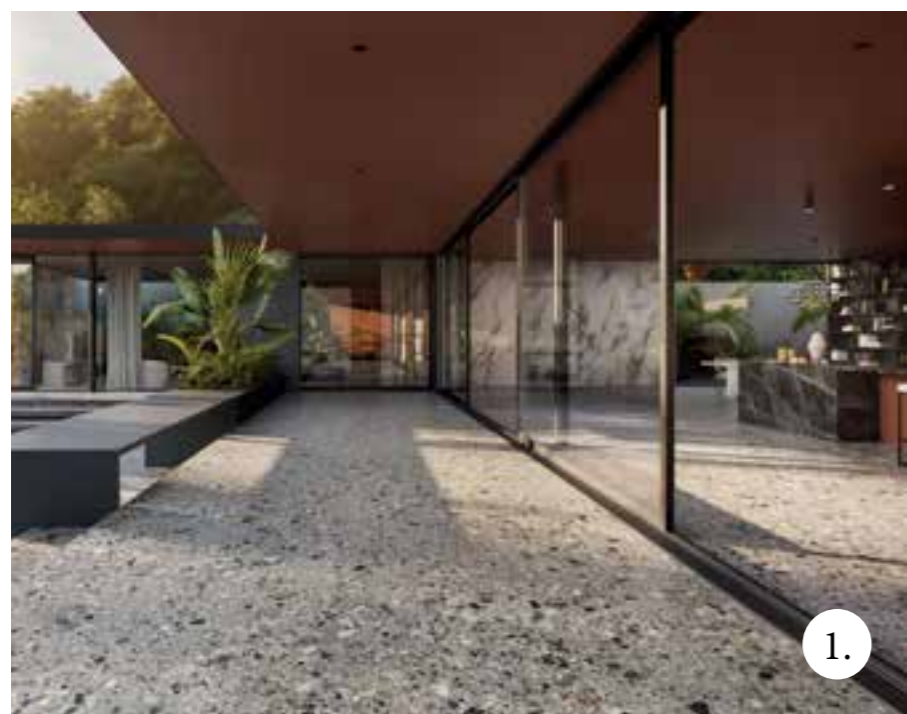

CARRELAGE EXTÉRIEUR

1.