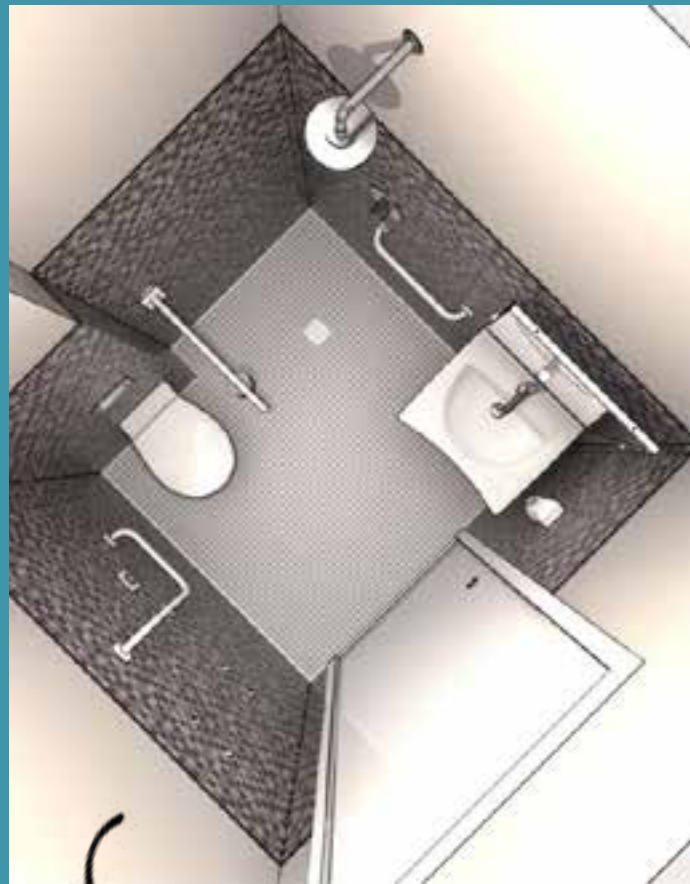

ACCESSOIRES LUCE

et encore plein
d'autres accessoires...

CROCHET FLAMA

LES ACCESSOIRES PMR

Mitigeur ergonomique

Siège douche rabattable

Barre d'angle

Barre droite

Barres d'angle 80X80cm
noir matBarres d'angle
60X40cm
blanc mat

L'ENTREPRISE
GERBER EST
AGRÉÉE PAR LES
ERGOTHERAPEUTES
CEP-CICAT

Les salles de bain pour personne à mobilité réduite doivent être équipées de nombreux accessoires fonctionnels tels que des barres de douche, des sièges, un lavabo ergonomique ...