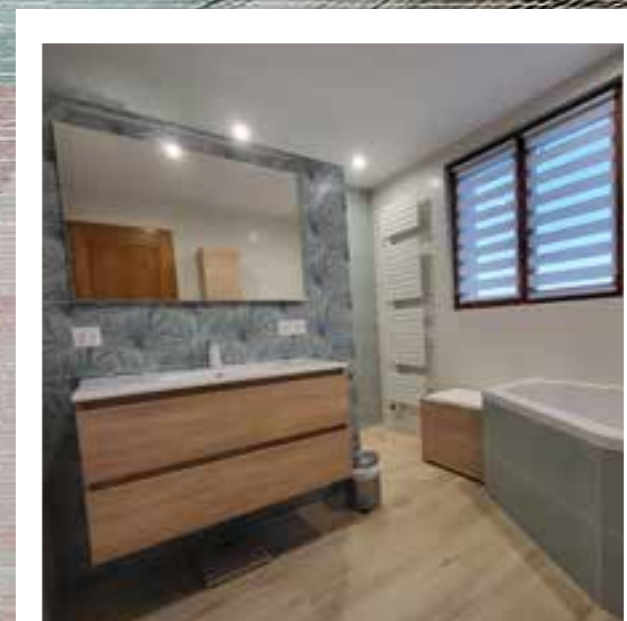

Vasque à poser en
céramique BERGAMO
59x39x13cm

Carrelage mural ARTS
TIP NUDE 20x50

Réalisation

🗝 Décor PAPIER MERVEILLE 60x120

PASTEL

1 Carrelage marbré MARBLE EXPERIENCE Statuario LISTELLO Mix 20x120

2 Carrelage uni poudré ELEMENT DESIGN Peach 60x120