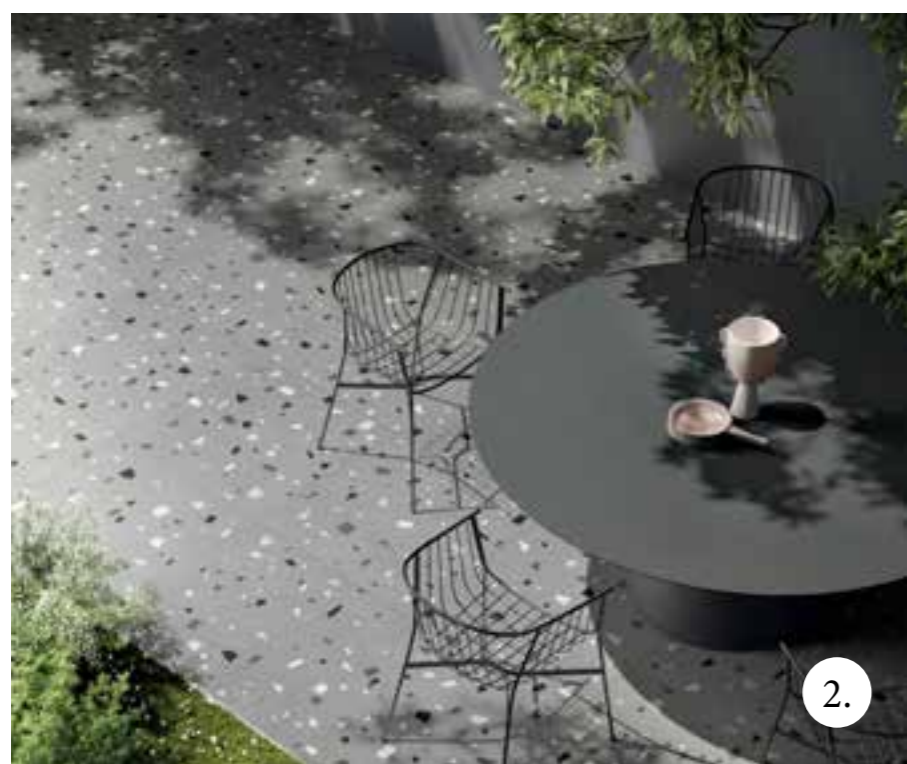

CARRELAGE EXTÉRIEUR

1.

3.

4.

2.

5.

LES GRANITÉS 20MM

1. CHARM EXP. CEPPPO ARTISTICO 80x80x2
2. NUANCES COCCIO GRIGIO 80x80x2
3. NORR RR01 VIT 60x60x2
4. NORR RR05 FARGE 60x60x2
5. Marches DOLMIX GREY 120x120