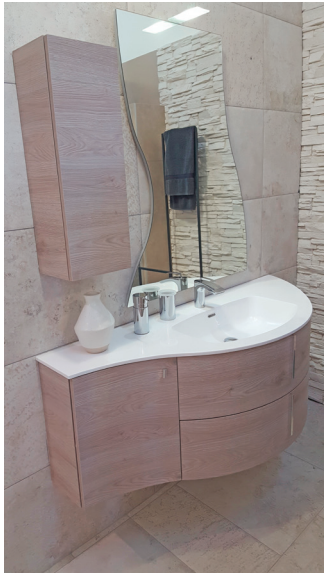

REMISES DE
**-20% À
-40%**

sur une sélection de meubles,
vasques, robinetteries,
paroi de douche, WC ....